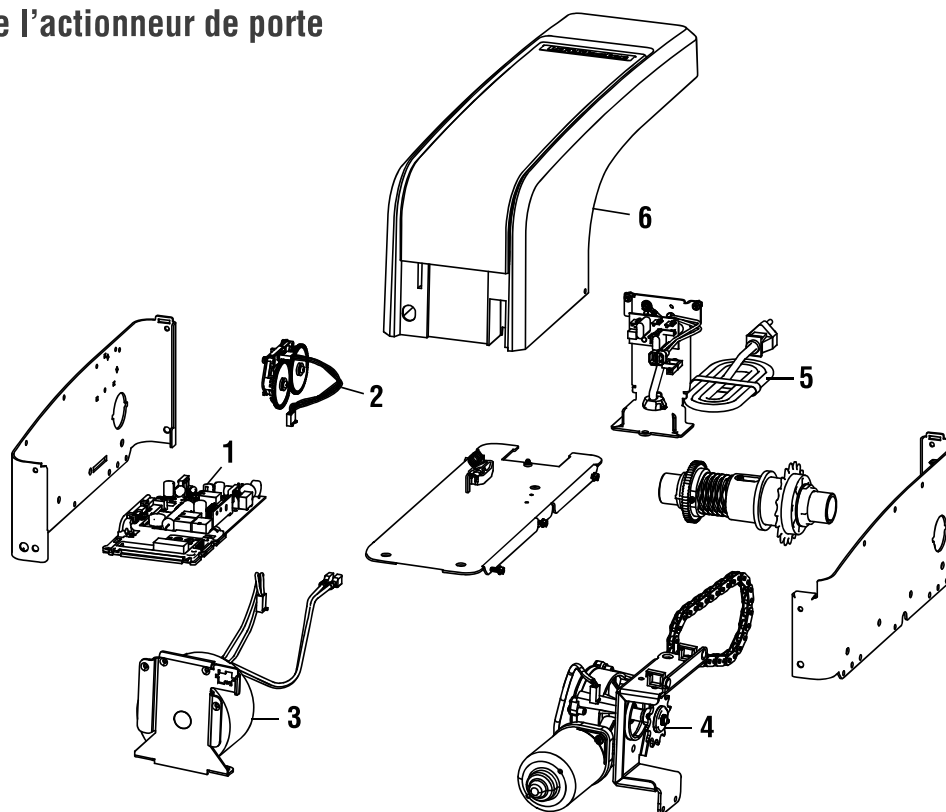

# Pièces de réparation

## Pièces pour l'installation

LÉGENDE	N° DE PIÈCE	DESCRIPTION	LÉGENDE	N° DE PIÈCE	DESCRIPTION
1	71-199010	Chaîne de déclenchement d'urgence et crochets en S (2)	5	041B6228	Support de montage
2	02-103	Poste de commande à trois boutons	6	041A5266-3	Support du capteur d'inversion de sécurité (2)
3	041A6104	Moniteur de tension de câble	7	041D8615	Bague
4	041A5034	Trousse de capteurs d'inversion de sécurité (capteurs émetteur et récepteur) avec fil de sonnerie à 2 conducteurs attaché	8	K002D2085	LMI5 Porte de quai Actionneur Interface
				114A5186	<b>NON ILLUSTRÉ</b> Manuel du propriétaire

## Pièces de l'actionneur de porte

LÉGENDE	N° DE PIÈCE	DESCRIPTION	LÉGENDE	N° DE PIÈCE	DESCRIPTION
1	050DCDDWF	Carte logique	5	041D0190	Cordon d'alimentation
2	041B8861	Module de course avec faisceau de fils	6	041D9042	Couvercle
3	041C0296	Transformateur			<b>NON ILLUSTRÉ</b>
4	041D1624-2	Moteur		041D9044	Couvercle de batterie et couvercle de carte logique