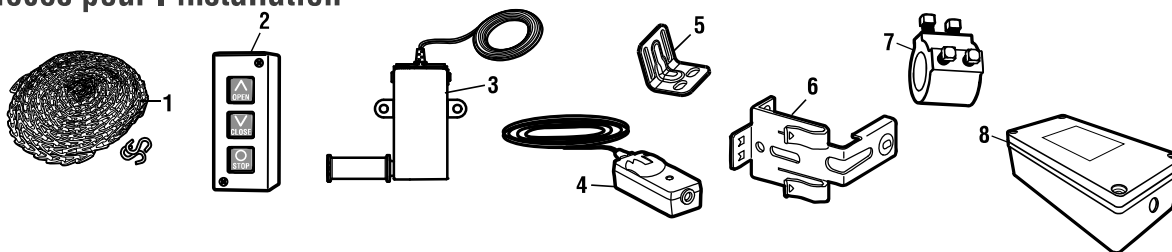

## Pièces pour l'installation

LÉGENDE	N° DE PIÈCE	DESCRIPTION	LÉGENDE	N° DE PIÈCE	DESCRIPTION
1	71-199010	Chaîne de déclenchement d'urgence et crochets en S (2)	5	041B6228	Support de montage
2	02-103	Poste de commande à trois boutons	6	041A5266-3	Support du capteur d'inversion de sécurité (2)
3	041A6104	Moniteur de tension de câble	7	041D8615	Bague
4	041A5034	Trousse de capteurs d'inversion de sécurité (capteurs émetteur et récepteur) avec fil de sonnerie à 2 conducteurs attaché	8	K002D2085	LMI5 Porte de quai Actionneur Interface
				114A5186	<b>NON ILLUSTRÉ</b> Manuel du propriétaire

## Pièces de l'actionneur de porte

LÉGENDE	N° DE PIÈCE	DESCRIPTION	LÉGENDE	N° DE PIÈCE	DESCRIPTION
1	050DCDDWF	Carte logique	5	041D0190	Cordon d'alimentation
2	041B8861	Module de course avec faisceau de fils	6	041D9042	Couvercle
3	041C0296	Transformateur			<b>NON ILLUSTRÉ</b>
4	041D1624-2	Moteur		041D9044	Couvercle de batterie et couvercle de carte logique