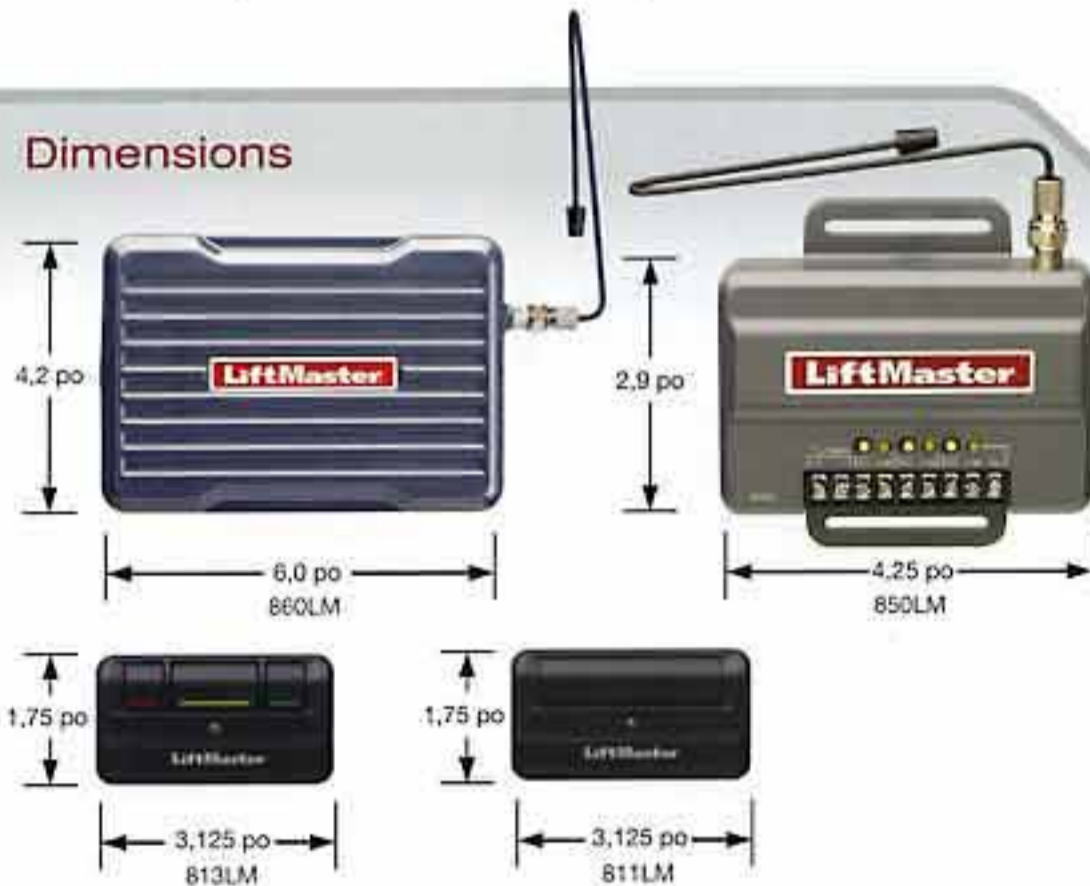

850LM, 860LM, 811LM et 813LM

RÉCEPTEURS UNIVERSELS
ET TÉLÉCOMMANDES

Caractéristiques classiques

- Offre un accès pratique aux quartiers protégés, aux installations industrielles et aux sites commerciaux grâce à une seule solution de commande à distance
- Modèle compact et compatible avec la plupart des dispositifs de fermeture commerciaux et de portails
- Modèle 860LM résistant aux intempéries pour installation à l'extérieur

Caractéristiques améliorées

- Portée deux fois plus grande que celle des télécommandes classiques grâce à la technologie Security+ 2.0™
- Sécurité et tranquillité d'esprit accrues grâce à la transmission encodée avec codage roulant
- Capacité de commande à distance accrue grâce aux 3 canaux
  - Canal 1 (50 télécommandes)
  - Canal 2 (20 télécommandes)
  - Canal 3 (20 télécommandes)
- Nouvelle et novatrice transmission à bande étroite envoyée sur trois fréquences simultanément (310 MHz, 315 MHz, 390 MHz)

Dimensions

Guide de commande

Description	Numéro de modèle
Récepteur universel	850LM
Récepteur universel résistant aux intempéries	860LM
Télécommande EDIP encodée à bande étroite à 1 bouton*	811LM
Télécommande EDIP encodée à bande étroite à 3 boutons*	813LM
Mini-télécommande à 3 boutons, Security+ 2.0™**	890MAX
Télécommande à 3 boutons, Security+ 2.0™**	893MAX
Télécommande de luxe à 3 boutons, Security+ 2.0™**	895MAX
Entrée sans clé, Security+ 2.0™**	877MAX

* Non compatible avec les nouveaux ouvre-porte de garage LiftMaster® 8550 et 8360

**Compatible avec les dispositifs de fermeture de portails et les récepteurs commerciaux fabriqués par LiftMaster depuis janvier 1993

Spécifications du récepteur

Alimentation

12 à 24 V en CC ou 12 à 24 V en CA

Sorties des relais

Canaux de sorties : 1 relais de forme C et 2 relais de forme A

Environnement

Température de fonctionnement entre -35 et 65 degrés Celcius et température d'entreposage entre -40 et 85 degrés Celcius

Garantie

1 an

LiftMaster®

The Chamberlain Group, Inc. • 845 Larch Avenue • Elmhurst, IL 60126

www.LiftMaster.com

Fabricant certifié ISO 9001

VERSIONS EN FRANÇAIS ET EN ESPAGNOL ACCESSIBLES EN LIGNE

Suivez-nous sur Facebook, Twitter et YouTube!

©2013 LMACFRUNRR 1/13
The Chamberlain Group, Inc.
Imprimé aux États-Unis