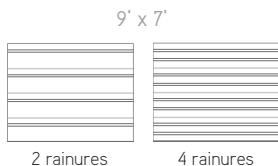

Top Tech

ACIER TEXTURÉ ÉPAISSEUR: 1 3/4" POLYURÉTHANE, R-16

Chaque détail est garanti^{MC}

CONTEMPORAIN

EMBOSSAGES ET CONFIGURATIONS

CONTEMPORAIN

RAINURÉ (lignes continues de 1")

UNI

FENÊTRES (21" x 13")

TYPES DE VERRE

Satiné

Clair

Givré

Niveau d'intimité: X/5

PROCÉDÉ D'IMPRESSION

APPLIQUES DÉCORATIVES*

Les Appliques décoratives s'installent du côté extérieur de la fenêtre (peuvent être enlevées facilement).

ORION

Cette fenêtre est composée de baguettes d'aluminium insérées entre les deux parois de verre.

* Pour toutes les Appliques disponibles, visitez garaga.com/appliques.

GRANDEURS

Largeur à chaque pouce de 8' à 18'. Hauteur aux 3 pouces de 6'6" à 8'. Autres grandeurs disponibles sur demande. Consultez votre spécialiste en portes de garage.