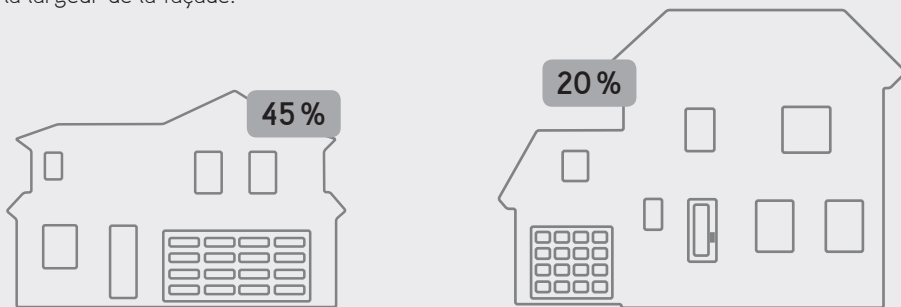

## Vitrail Cachet

Porte de garage Garaga: modèle Standard+ Prestige XL, 9' x 8', Brun moka, fenêtres Cachet  
Porte d'entrée Novatech: modèle Orléans de la Collection Prestige \* Vitrail Cachet

# Selon l'architecture de votre maison...

Choisissez bien votre style de porte de garage et de porte d'entrée, car elles occupent entre 20 % et 45 % de la largeur de la façade.